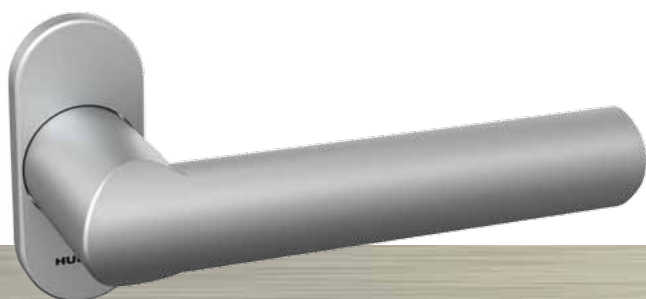

ALUMINIUM SYSTEMS @
HUECK
GERMAN ENGINEERING SINCE 1814

HUECK GMBH & CO. KG

Griffe

Poignées
exclusives

représenté en France par

SOCOMAL 
solutions aluminium et acier

ELEGANTES ET ERGONOMIQUES

LA LIGNE DE POIGNÉES EXCLUSIVE DE HUECK

La ligne de poignées Hueck garantit un design élégant qui s'applique à l'ensemble de votre projet : des fenêtres aux portes. Les béquilles de porte et les poignées de fenêtre se distinguent par leur design moderne et raffiné, et sont synonymes de haut de gamme. Leurs lignes épurées, leur ergonomie, leurs finitions et leur excellente qualité en font des accessoires de choix.

POINTS FORTS

- ✓ Design moderne exclusif
- ✓ Matériaux de grande qualité
- ✓ Qualité et fiabilité Hueck reconnues et renommées

AGRÉABLE AU TOUCHER :

- ✓ Les poignées proposées par SOCOMAL sont ergonomiques et agréables au toucher : les surfaces sont très finement polies, les finitions sont parfaites et d'une grande qualité.

La série de poignées conçues par Hueck et proposées par Socomal est composée de béquilles de portes et de poignées de fenêtre dans différentes versions. Elles peuvent être verrouillables pour plus de sécurité. Une grande liberté de conception est permise avec ces poignées : disponibles en teinte aluminium, blanc ou acier inoxydable, mais également sur demande selon le nuancier RAL.